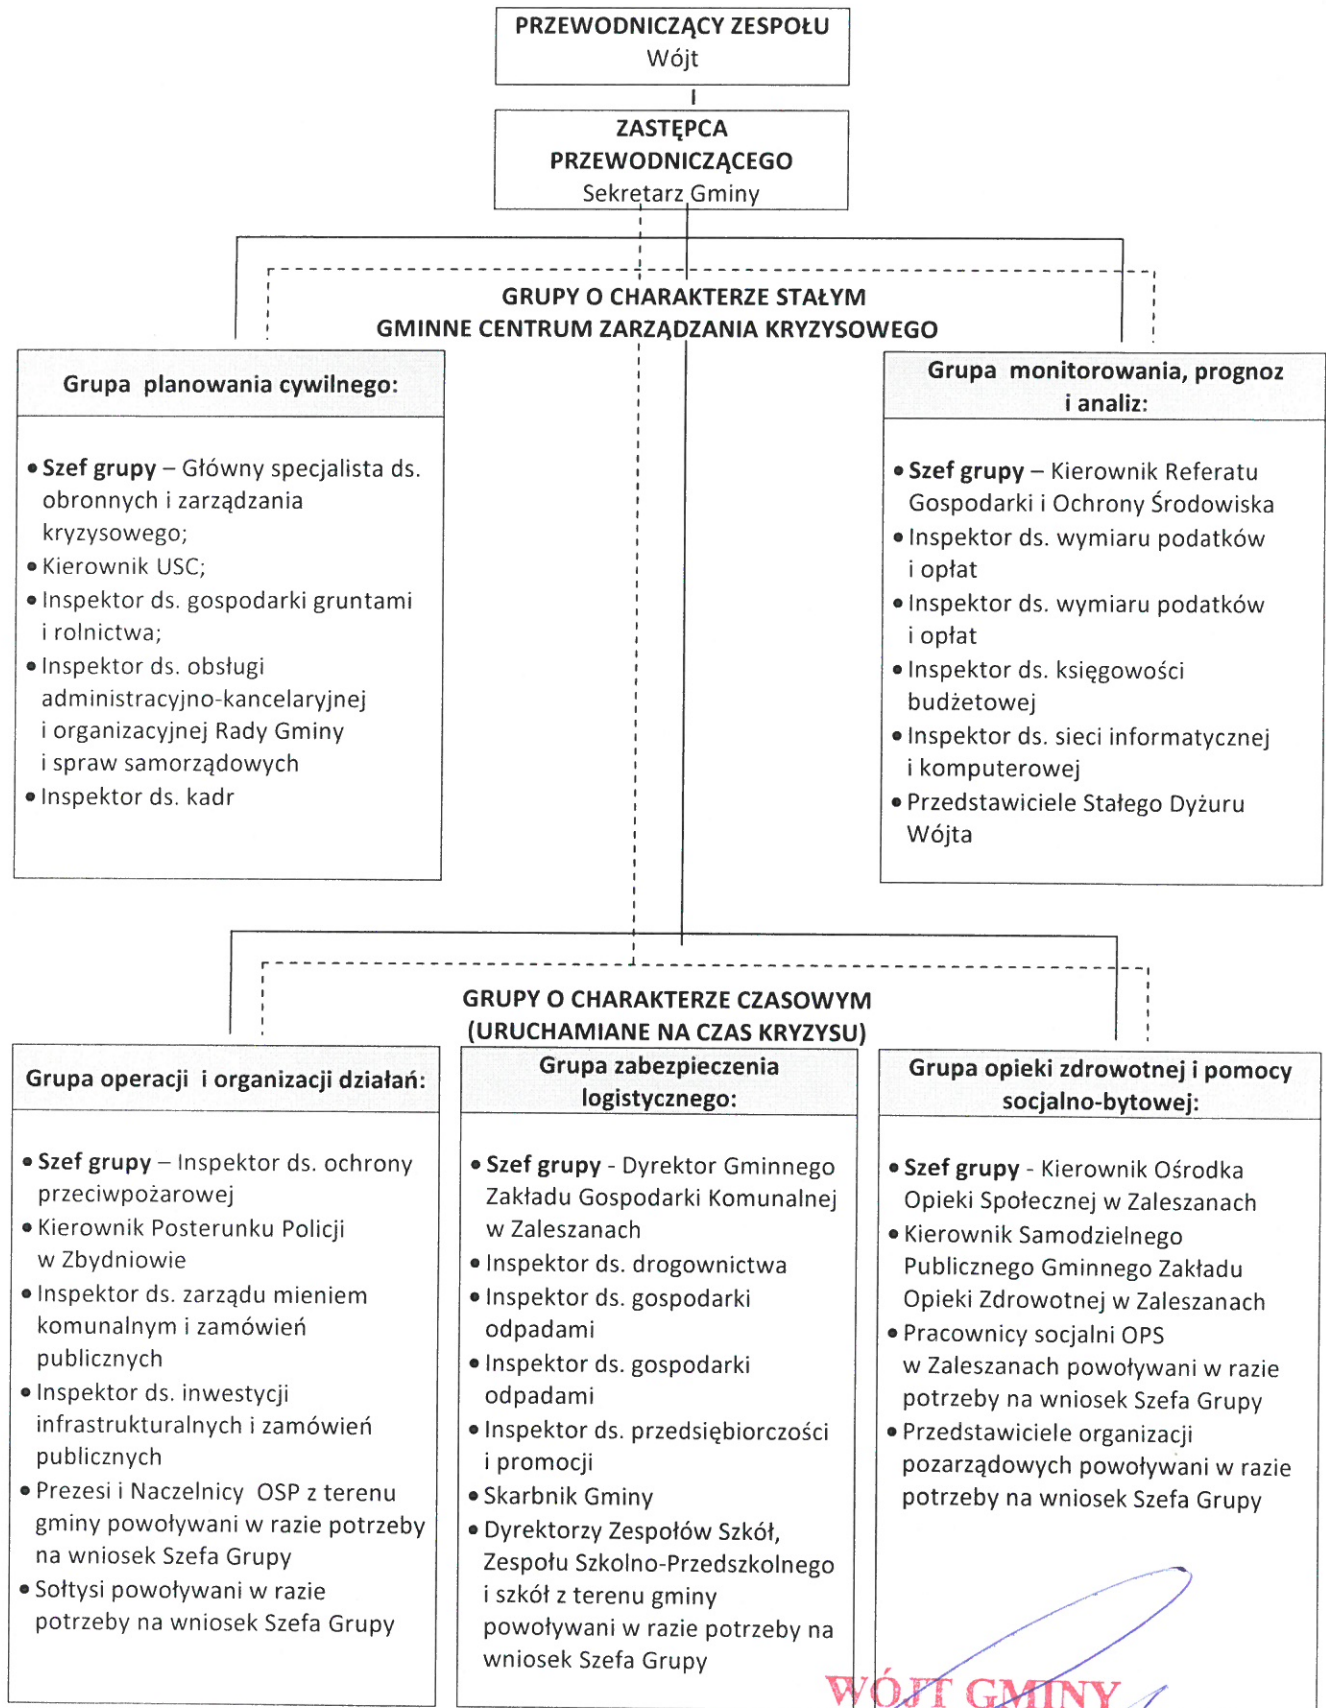

## SCHEMAT ORGANIZACYJNY GMINNEGO ZESPOŁU ZARZĄDZANIA KRYZYSOWEGO

WÓJT GMINY

mgr inż. Paweł Gardy